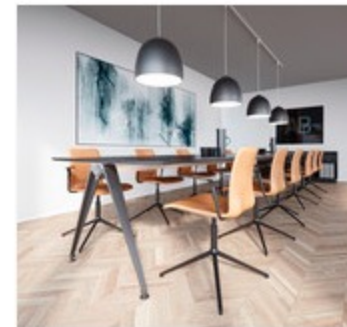

© böhmier

Randers + Radius und böhmier Büro und Objekt zeigen im Rahmen einer Sonderausstellung ab sofort und erstmalig in Deutschland Neuheiten seiner hochwertigen Kollektionen. Im Mittelpunkt der Präsentation im Pavillon der böhmier Passage stehen der neue hochfunktionale Klapptisch TUBE Fold und die vielseitig einsetzbare Stuhlkollektion MOOD. Der Entwurf zu MOOD stammt von Hans Thyge & Co, einem renommierten Designstudio aus Dänemark, das bereits weltweit mit zahlreichen Designpreisen ausgezeichnet wurde. Die neue Ausstellung im Pavillon der böhmier Passage unterstreicht die Vielseitigkeit und Funktionalität der Stuhlkollektion MOOD und TUBE Fold. Verschiedene Settings veranschaulichen, wie perfekt sich die beiden Kollektionen ergänzen und verschiedenste Nutzungsanforderungen flexibel erfüllen. Ein kleiner Besprechungstisch schafft einen persönlichen, fast intimen Raum, der zentral platzierte Konferenztisch eignet sich perfekt für größere Meetings oder Konferenzen und der informelle Vierfuß-Klapp-Hochstuhl TUBE Fold High – eine echte Innovation – schafft in Kombination mit den MOOD-Hockern eine angenehme Atmosphäre, ob als Treffpunkt für kreativen Austausch oder als flexibler Arbeitsplatz im Coworking-Space. böhmier inszeniert die skulpturalen Stühle im Pavillon in vielen Farben und Ausführungen, die vielseitigen Ausführungen der MOOD-Kollektion bieten mit ihren ergonomisch geformten Sitzflächen und Rückenlehnen höchsten Sitzkomfort - vom legeren Barhocker, über den Bürostuhl mit Rollen, den Konferenzstuhl auf Kufen bis hin zum eleganten Loungechair. Genauso flexibel einsetzbar ist auch der Tisch TUBE Fold, der blitzschnell von einer Person auf- und abgebaut werden kann. So lässt sich der Konferenzraum im Handumdrehen in einen Vortragsraum verwandeln oder es können zusätzliche Arbeitsplätze geschaffen werden.